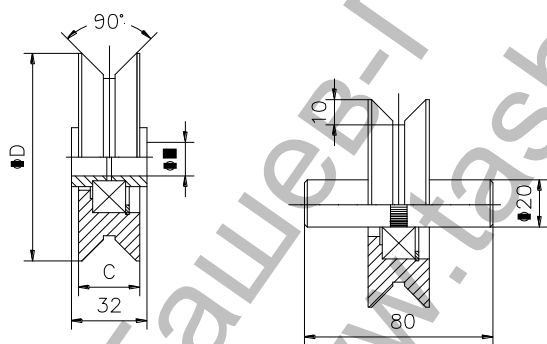

Ролка Estebro® за плъзгачи се врати с лагер ф 150x20 мм, пластмасова с неръждаем лагер, V-20

Cod.	Medidas Dimensions	ØD	ØA			Peso Máx. Kg
380	80 V	78	16	16	3,70	655
375	90 V	88	16	8	2,30	655
376	100 V	98	16	8	2,55	655
377	120 V	118	16	6	2,45	655
378	150 V	147	16	4	2,40	655
Familia 63 Acero Inoxidable - Inox - Stainless Steel						AISI 303-304
736	80 V	78	16	4	0,93	655
737	90 V	88	16	4	1,15	655
738	100 V	98	16	4	1,28	655
739	120 V	118	16	2	0,82	655
740	150 V	147	16	2	1,20	655

Family: Nylon wheels

Material: Nylon PA6

Maximum weight supported by the bearing*: 655 kg

Description: Nylon wheel with 6204 2RS bearing. It is installed in sliding doors to let their displacement over the guide. It can be supplied with reducing sleeves to 16 mm, or with an axle of Ø 20 mm and 80 mm long.

***In perfect conditions of installation, usage and maintenance.**

Продукт: [Ролка Estebro® за плъзгаци се врати с лагер ф 150x20 мм, пластмасова с неръждаем лагер, V-20](#)

Категория: [Плъзгаци се врати](#)